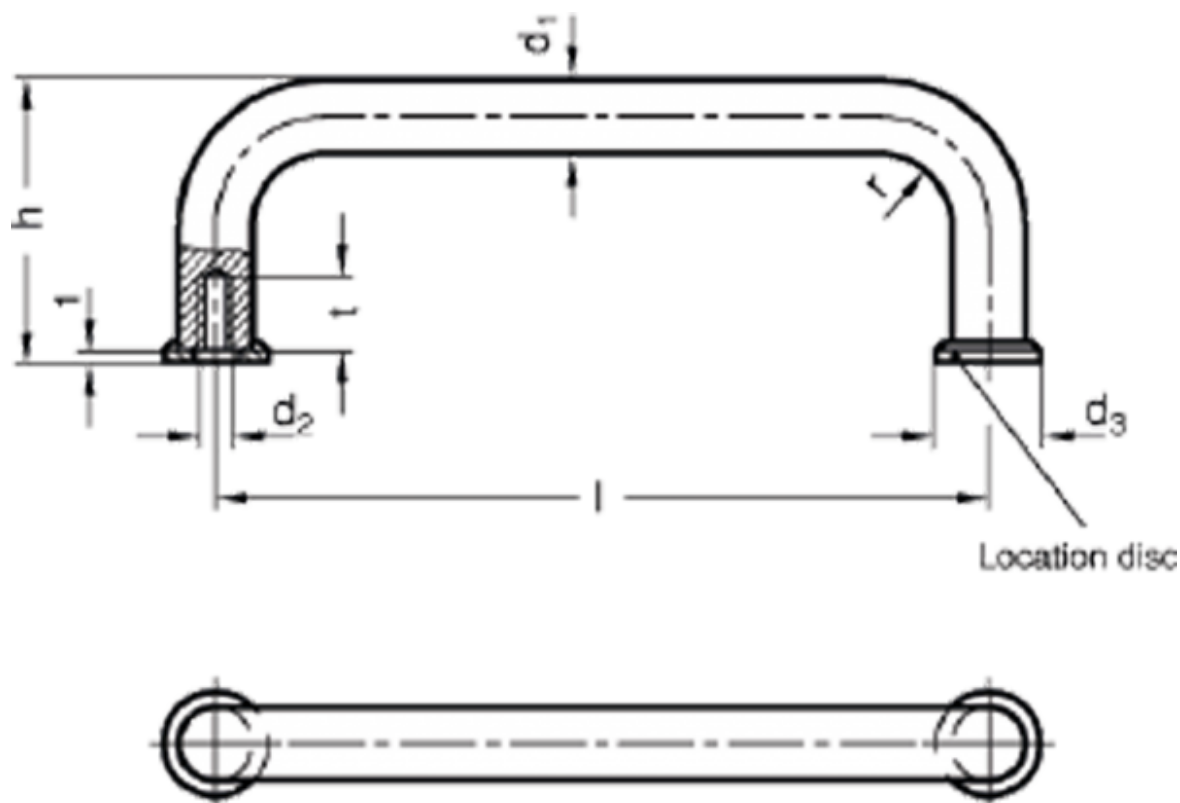

Varenummer: 20425NI16160GS

Beskrivelse: E+G Bøjlegreb GN 425-NI-16-160-GS

Mål

$d_1 = 16$
 $d_2 = M6$
 $d_3 =$
 $h = 59$
 $l = 160$
 $r = 18$
 $t = 12$